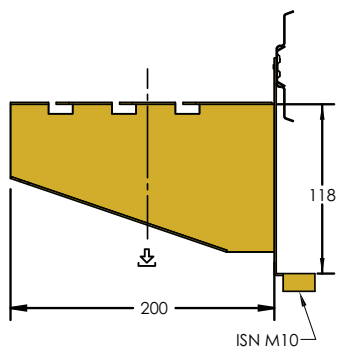

6Z34TFB

Icon	Icon	M	P	Icon	Icon
171160	6Z34TFB	M10	P21	25	300 N